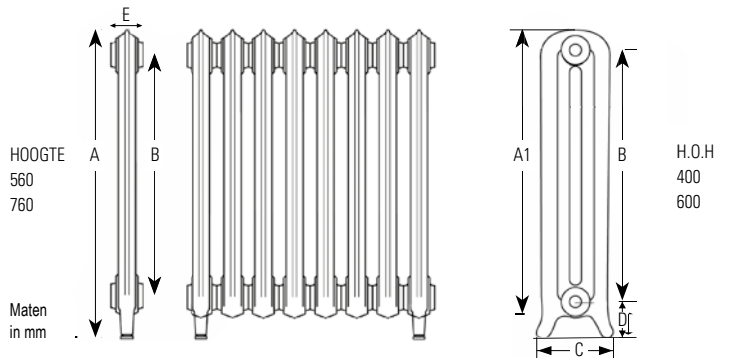

Authentieke kranenset DRL DECO BRONS met éénhendel kraan haaks en handvat uit hout, ontluchter, blindstop en haaks voetventiel.

Zie tevens DRL KLASSIEKE KRANENSETS

Hoogte: 560 en 760 mm.
 Lengte: Diversen lengte maten tussen 268 -2480 mm.
 Specials: Radiatoren uit één stuk bestaande uit meerdere elementen dan 31 stuks zijn, mits transportabel, op aanvraag leverbaar.
 Aansluitset: Standaard met 4 aansluitingen ½" geleverd.
 Siliconenstop: Bij aansluitingen 5 t/m 8: gelijktijdig bestellen: (Art.nr. 900578)
 Pootjes: De uiteinden van de radiatoren zijn voorzien van aangegoten pootjes, vanaf 17 elementen komt er een extra pootje in het midden bij.
 Kleur: Standaardkleur in Old Grey.

STANDAARD AANSLUITINGEN 1 T/M 4:

SPECIALE AANSLUITINGEN 5 T/M 8:

Bij aansluitingen 5 t/m 8: siliconen stop gelijktijdig met radiator bestellen: (Art.nr. 900578, deze moet fabrieksmatig voormonteerd worden!

LEGENDA

- aanvoer
- retour
- aansluitcode
- siliconenstop

DRL ROYALE 2 KOLOMS

DRL ROYALE 2 KOLOMS									
TYPE	A (mm)	A1 (mm)	B (mm)	C (mm)	D (mm)	E (mm)	GEWICHT (kg)	Inhoud (l)	Afgifte Watt 75/65/20 p.el
ROYALE 2/560 Middenlid	500	400	190	100	79		8,4	2	92
ROYALE 2/560 Eindlid	560	400	190	100	79		9,2	2	92
ROYALE 2/760 Middenlid	680	600	190	122	79		9,4	2,6	111
ROYALE 2/760 Tussenlid	760	600	190	122	79		10,3	2,6	111